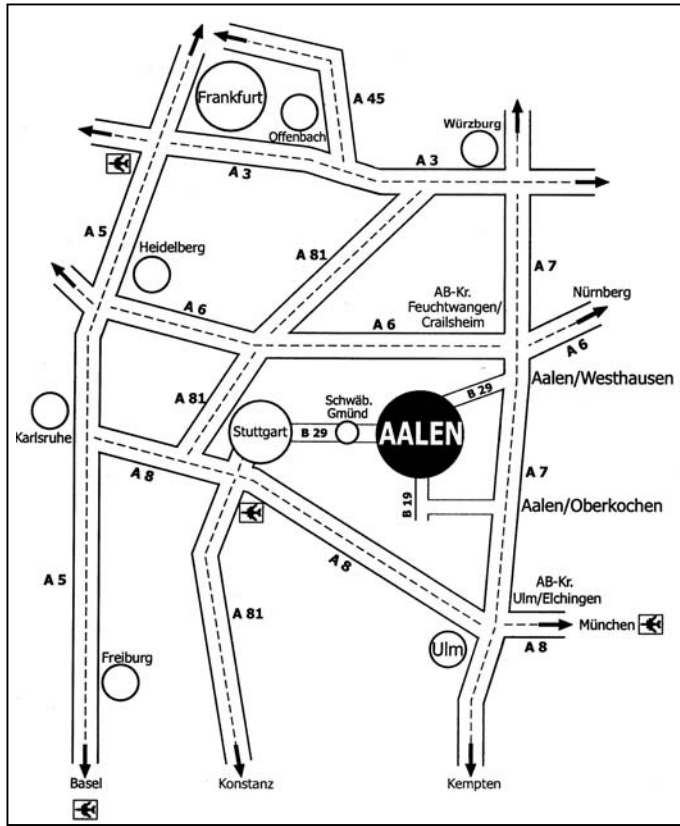

# Wegskizze

**LOBO electronic GmbH**  
 Robert-Bosch-Strasse 100  
 Industriegebiet Essingen-Dauerwang  
 D-73428 Aalen  
 Tel: (+49) 7361 96 87-0  
 Fax: (+49) 7361 9687-99

Von Frankfurt:

Von München, Wien, Prag:

Von Stuttgart:

Von Basel, Strassburg:

Von Berlin:

Von Berlin, Hamburg, Frankfurt:

Von Karlsruhe, Stuttgart:

Von Dresden, Nürnberg:

Von München:

Von Basel, Köln:

Vom Flughafen Frankfurt, Stuttgart, München, Basel, Nürnberg:

A3 → Würzburg, A7 → Ulm, Ausfahrt Aalen / Westhausen, B29 → Stuttgart, Ortsumgehung Aalen durch den Tunnel, eines der letzten Gebäude im Industriegebiet (linke Seite)  
 A8 → Stuttgart, A7 → Würzburg, Ausfahrt Aalen / Oberkochen, B19/29 → Stuttgart, eines der letzten Gebäude im Industriegebiet (linke Seite)  
 B29 → Aalen, über Schwäbisch Gmünd, eines der ersten Gebäude am Ortseingang (rechte Seite)  
 A5 → Karlsruhe, A8 → Stuttgart, B29 → Aalen, über Schwäbisch Gmünd, eines der ersten Gebäude am Ortseingang (rechte Seite)  
 A9 → Nürnberg, A6 → Heilbronn, A7 → Ulm, Ausfahrt Aalen / Westhausen, B29 → Stuttgart, Ortsumgehung Aalen durch den Tunnel, eines der letzten Gebäude im Industriegebiet (linke Seite)