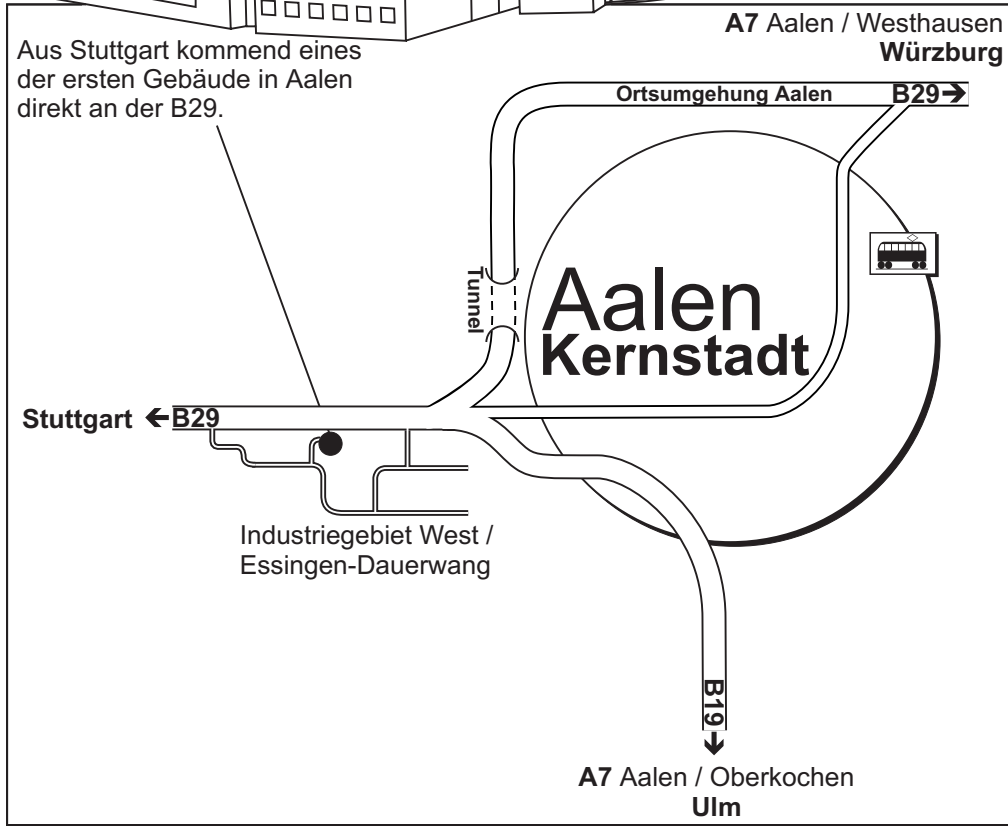

# Wegskizze

**LOBO electronic GmbH**  
 Robert-Bosch-Strasse 100  
 Industriegebiet Essingen-Dauerwang  
 D-73428 Aalen  
 Tel: (+49) 7361 96 87-0  
 Fax: (+49) 7361 9687-99

Von Frankfurt:

Von München, Wien, Prag:

Von Stuttgart:

Von Basel, Strassburg:

Von Berlin:

Von Berlin, Hamburg, Frankfurt:

Von Karlsruhe, Stuttgart:

Von Dresden, Nürnberg:

Von München:

Von Basel, Köln:

Vom Flughafen Frankfurt, Stuttgart, München, Basel, Nürnberg:

A3 → Würzburg, A7 → Ulm, Ausfahrt Aalen / Westhausen, B29 → Stuttgart, Ortsumgehung Aalen durch den Tunnel, eines der letzten Gebäude im Industriegebiet (linke Seite)  
 A8 → Stuttgart, A7 → Würzburg, Ausfahrt Aalen / Oberkochen, B19/29 → Stuttgart, eines der letzten Gebäude im Industriegebiet (linke Seite)  
 B29 → Aalen, über Schwäbisch Gmünd, eines der ersten Gebäude am Ortseingang (rechte Seite)  
 A5 → Karlsruhe, A8 → Stuttgart, B29 → Aalen, über Schwäbisch Gmünd, eines der ersten Gebäude am Ortseingang (rechte Seite)  
 A9 → Nürnberg, A6 → Heilbronn, A7 → Ulm, Ausfahrt Aalen / Westhausen, B29 → Stuttgart, Ortsumgehung Aalen durch den Tunnel, eines der letzten Gebäude im Industriegebiet (linke Seite)

ICE über Mannheim nach Stuttgart, Umsteigen in den Interregio nach Aalen (2 Stundentakt)  
 Interregio nach Aalen (2 Stundentakt)  
 Interregio nach Aalen (2 Stundentakt)  
 ICE nach Ulm, Umsteigen in Regionalzug nach Aalen  
 IC / EC nach Karlsruhe, Umsteigen in Interregio nach Aalen (2 Stundentakt)